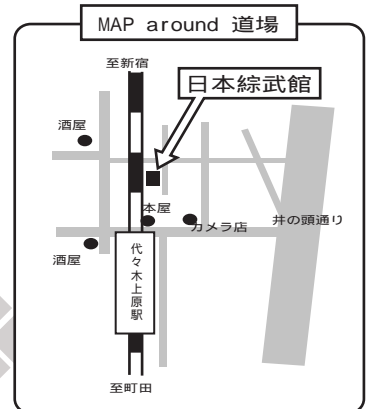

杖道

居合道

甲斐の国・武田家に伝承されていた武田流合氣之術。武田流中村派は、合氣之術を中心に武田流武術を現代に受け継ぐ流派の一つです。合気道を始め、居合道、杖道、柔拳法など様々な要素を持つ総合武術で、これらすべてにおいて試合形式を取り入れ、形だけに納まらない、より実践的・効果的な技を常に模索し進化し続けています。

合気道

護身術としても広く知られていません。他流にはない試合もあり、また立ち技の他にも寝技もあります

柔拳法

突き・蹴り・投げ・関節そして寝技などすべての要素を含む総合武術です

居合道

遠間による実践を想定した独自の試合形式を採用。真剣を利用した抜刀斬りなども行います

杖道

約3尺の檜棒を利用した武術です。打ちばかりではなく、関節を決めでの投げ技などもあります

稽古時間

	月	火	水	木	金	土	日
17:00-18:00		⊕ 少年部				⊕ 少年部	
18:30-19:40	⊕	19:00 ~ 20:30		⊕ 杖		⊕ 杖	
20:00-21:10	⊕ 居合道	⊕ 居合道		⊕ 杖		⊕ 杖	

⊕ 合気道 ⊕ 杖道
⊕ 居合道 ⊕ 柔拳法

<お問合せ>

電話： 03-3468-3944

〒151-0064 東京都渋谷区上原 1-36-2

なお、お問い合わせの際には、左記稽古時間帯にお願いいたします

他にも品川綜武館（品川）、城北綜武館（練馬）、ビッグバン綜武会（町田）など千葉・埼玉などにも道場・団体があります